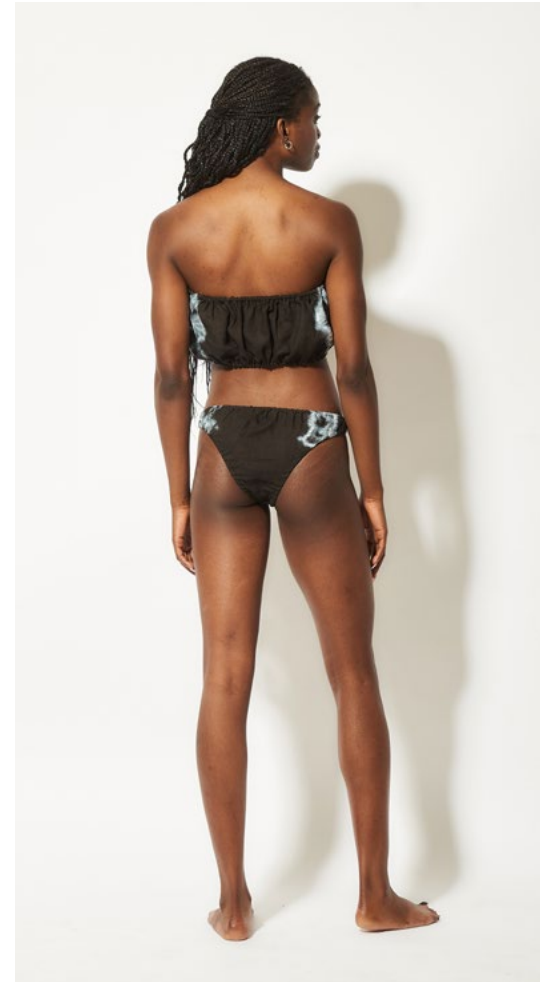

Cori

SUMMER COLLECTION 2021

C **SUMMER COLLECTION 2021**
ori

Jacket
SS210300

Top
SS210305

Trouser
SS210301

Vest
SS210302

Slip
SS210304

Top
SS210303

Slip
SS210304

Top
SS210305

Slip
SS210304

Vest
SS210306

Body
SS210350

Head Accessory
SS210308

Head Accessory
SS210307

Towel

SS210356 (L)

SS210357 (S)

Dress
SS210309

Dress
SS210310

Shirt
SS210311

Bodysuit
SS210312

Vest
SS210313

Shorts
SS210314

Head Accessory
SS210315

Blouse

S210316

Trouser

SS210317

Skirt
SS210318

Dress
SS210319