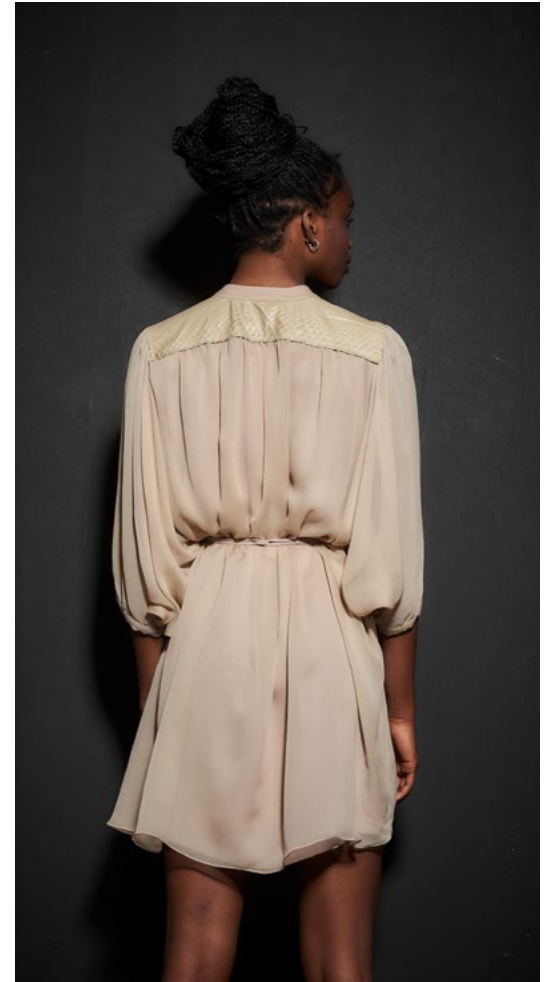

Cori

SUMMER COLLECTION 2021

C **SUMMER COLLECTION 2021**
ori

Jacket
SS210300

Top
SS210305

Trouser
SS210301

Vest
SS210302

Slip
SS210304

Jacket
SS210328

Vest
SS210329

Dress
SS210330

Jacket
SS210331

Trouser
SS210332

Jacket Dress
SS210331

Dress
SS210333

Jacket
SS210334