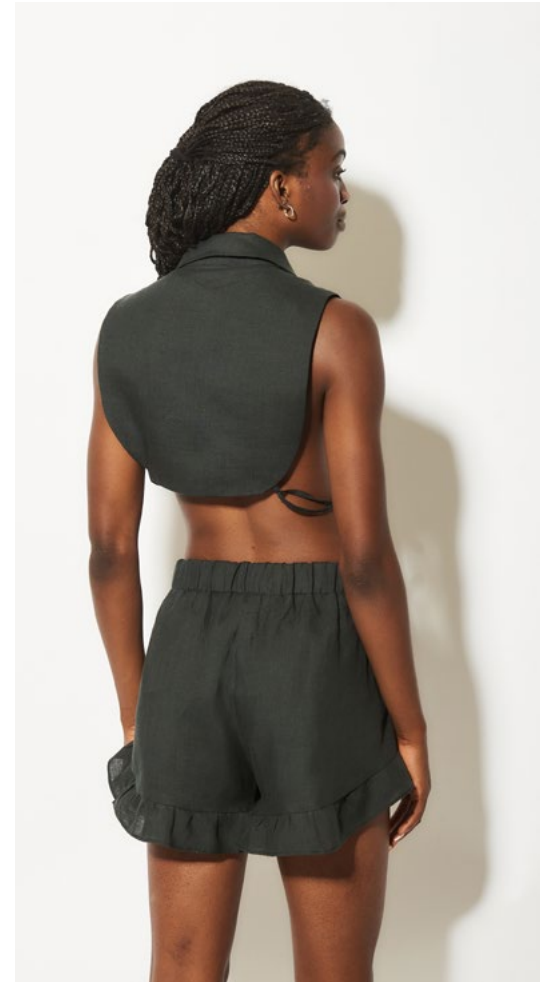

Cori

SUMMER COLLECTION 2021

C **SUMMER COLLECTION 2021**
ori

Jacket
SS210300

Top
SS210305

Trouser
SS210301

Vest
SS210302

Slip
SS210304

Top
SS210303

Slip
SS210304

Top
SS210305

Slip
SS210304

Vest
SS210306

Body
SS210350

Head Accessory
SS210308

Head Accessory
SS210307

Towel

SS210356 (L)

SS210357 (S)

Dress
SS210309

Dress
SS210310

Shirt
SS210311

Bodysuit
SS210312

Vest
SS210313

Shorts
SS210314

Head Accessory
SS210315

Blouse

S210316

Trouser

SS210317

Skirt
SS210318

Dress
SS210319