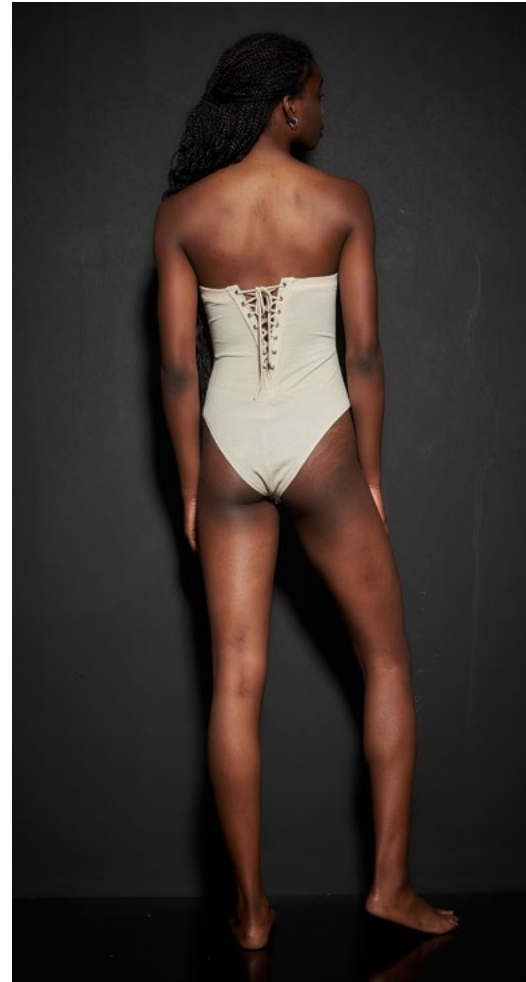

Body
SS210349