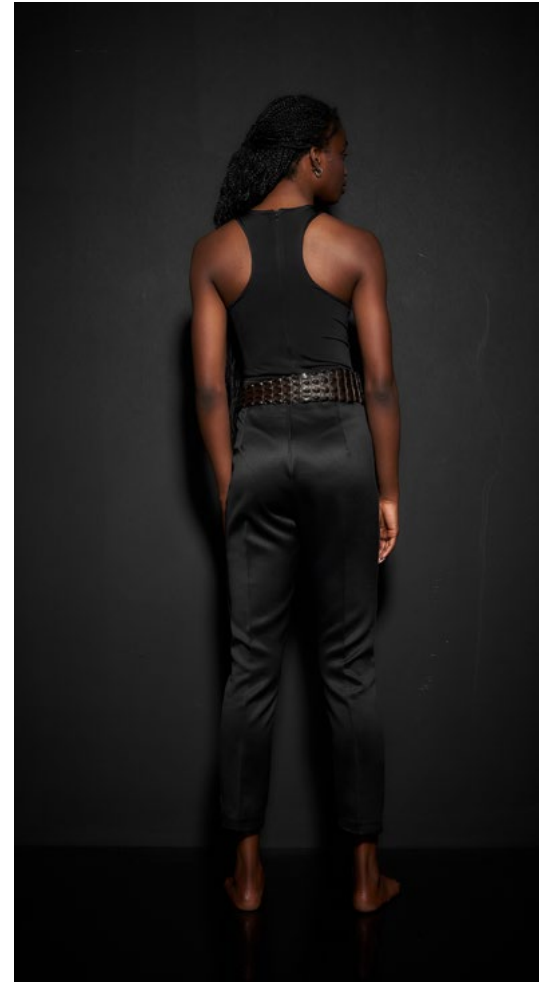

Body
SS210350

Trouser
SS210336

Belt
SS210355