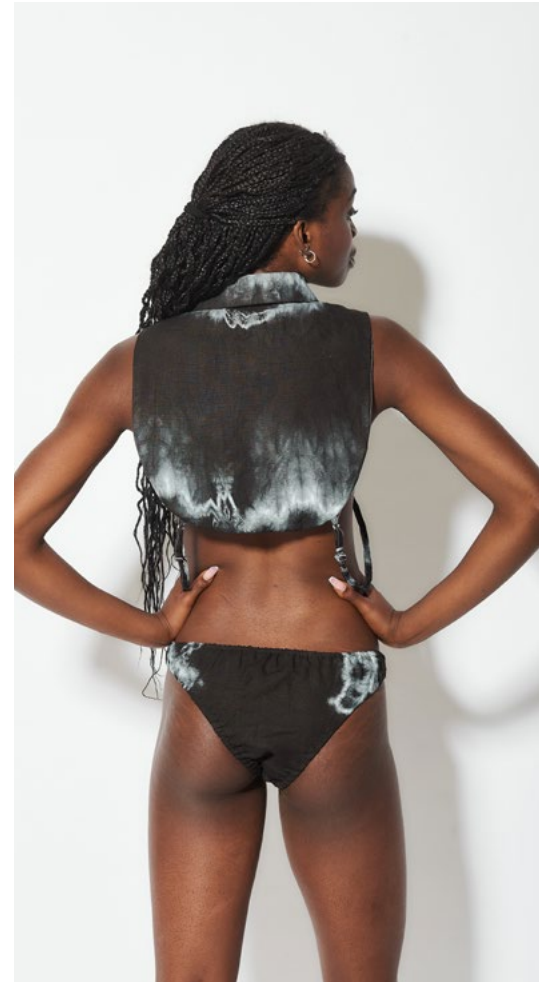

Cori

SUMMER COLLECTION 2021

C **SUMMER COLLECTION 2021**
ori

Jacket
SS210300

Top
SS210305

Trouser
SS210301

Vest
SS210302

Slip
SS210304

Top
SS210303

Slip
SS210304

Top
SS210305

Slip
SS210304

Vest
SS210306

Body
SS210350

Head Accessory
SS210308

Head Accessory
SS210307