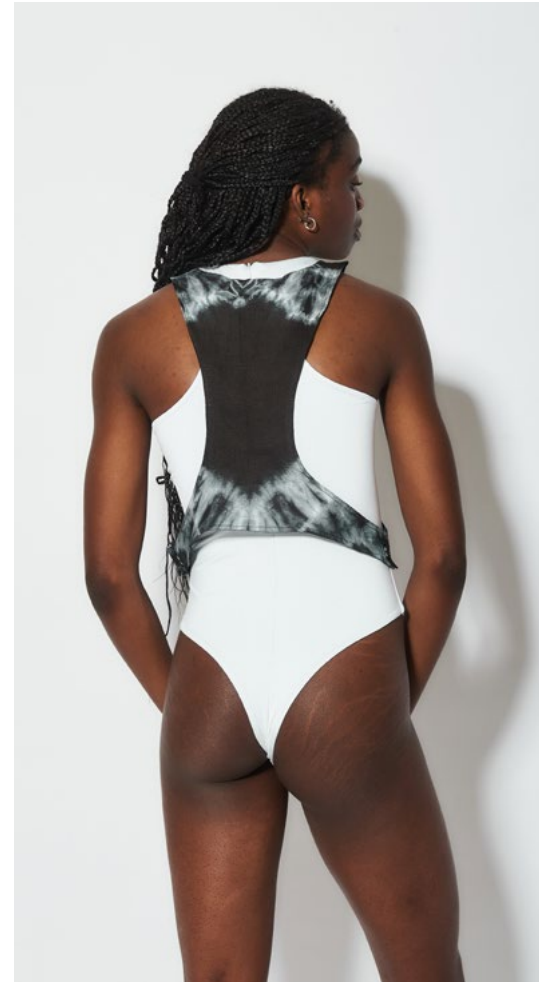

Cori

SUMMER COLLECTION 2021

C **SUMMER COLLECTION 2021**
ori

Jacket
SS210300

Top
SS210305

Trouser
SS210301

Vest
SS210302

Slip
SS210304

Top
SS210303

Slip
SS210304

Top
SS210305

Slip
SS210304

Vest
SS210306

Body
SS210350

Head Accessory
SS210308

Head Accessory
SS210307