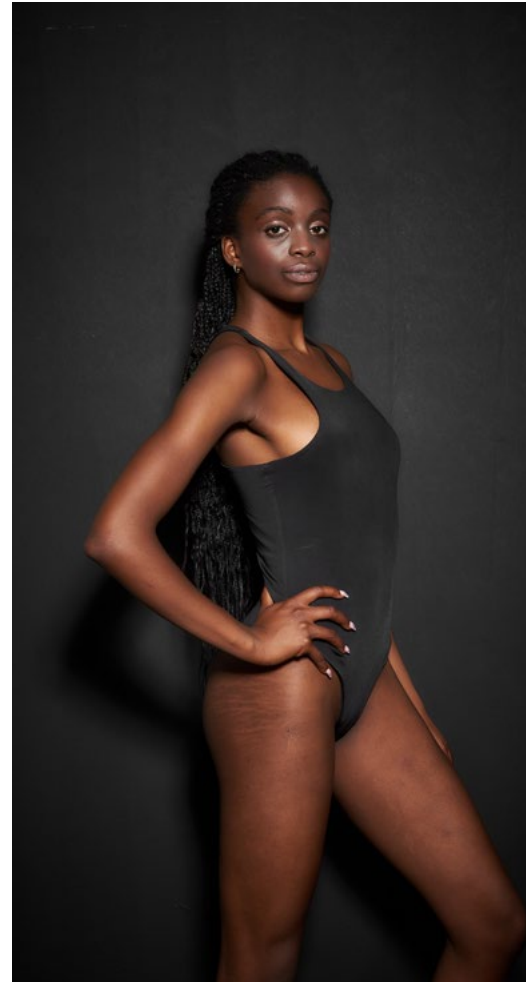

Body
SS210350